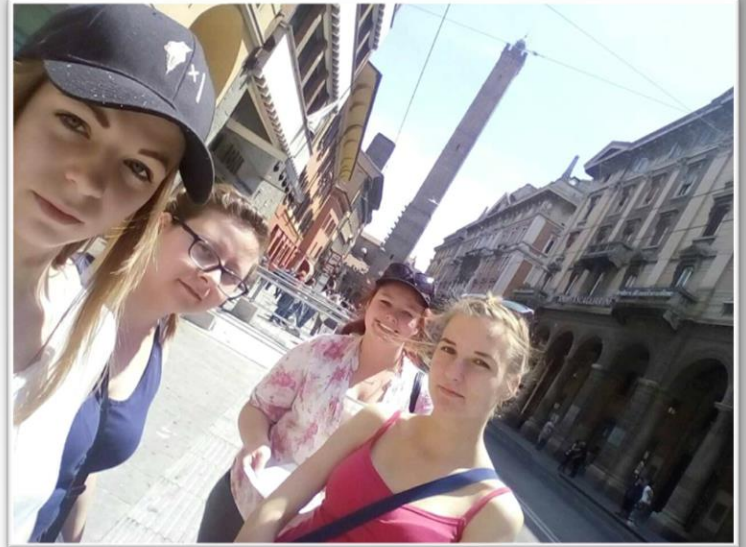

Asinelli & Garisenda

Centro Storico

Centro Storico

Centro Storico

Mercato Italiano

Punkt widokowy na Piazza San Michele in Bosco

VIAGGIO A FIRENZE

28.05.2017

Ponte Vecchio - Most Złotników

Cattedrale di Santa Maria del Fiore

Piazza della Signoria

Domenica riposo in
Rimini 4.06.2017

VISITARE VENEZIA

10.06.2017

Piazza San Marco

Piazza San Marco